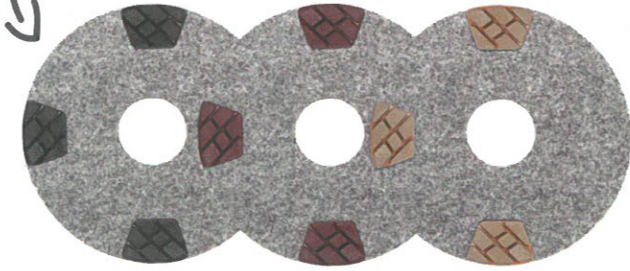

BONASTRE PRO®

KOLAY RESTORASYON SİSTEMİ

AYNA
PARLAKLIĞI

0%
PORTAKAL KABUĞU

PRO 0 SİYAH
Opsiyonel Adım

PRO 1 KIRMIZI

PRO 2 KAHVERENGİ

Ardından Bonastre Duo'yu veya
sarı ve yeşil adımı seçebilirsiniz