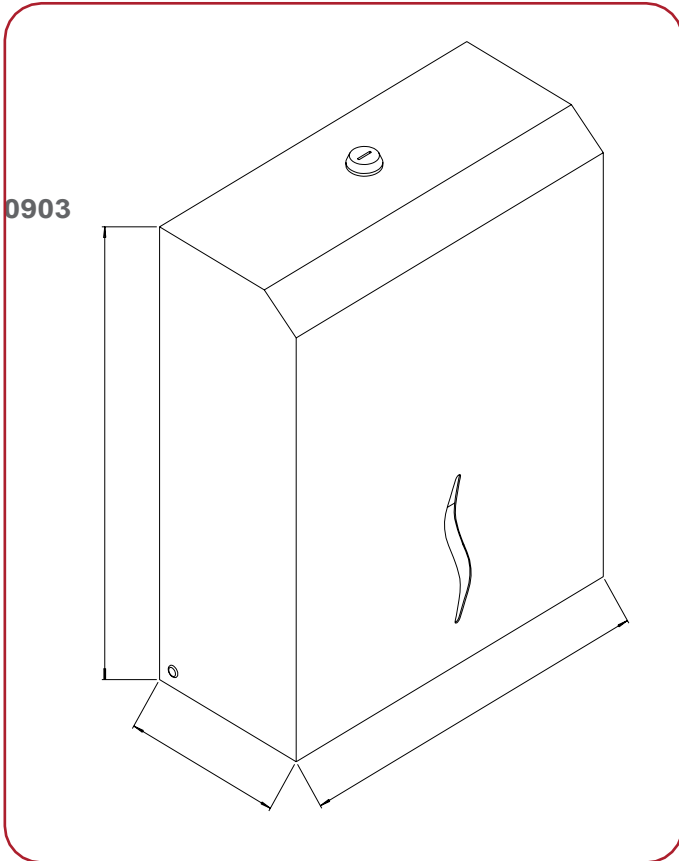

0904

- + 0902PA-200 adet kağıt kapasitesi Paslanmaz Çelik 430 parlak yüzey
- + 0902W-200 adet kağıt kapasitesi Çelik, beyaz toz boyalı
- + 0902B-200 adet kağıt kapasiteli Çelik, siyah toz boyalı
- + 0903-300 adet kağıt kapasitesi Paslanmaz Çelik 304 satine kaplama
- + 0903A-300 adet kağıt kapasitesi Paslanmaz Çelik 430 satine kaplama
- + 0903P-300 adet kağıt kapasitesi Paslanmaz Çelik 304 parlak yüzey
- + 0903PA-300 adet kağıt kapasitesi Paslanmaz Çelik 430 parlak yüzey
- + 0903W-300 adet kağıt kapasitesi Çelik, beyaz toz boyalı
- + 0903B-300 adet kağıt kapasitesi Çelik, siyah toz boyalı
- + 0904-400 adet kağıt kapasitesi Paslanmaz Çelik 304 satine kaplama
- + 0904A-400 adet kağıt kapasitesi Paslanmaz Çelik 430 satine kaplama
- + 0904P-400 adet kağıt kapasitesi Paslanmaz Çelik 304 parlak yüzey
- + 0904PA-400 adet kağıt kapasitesi Paslanmaz Çelik 430 parlak yüzey
- + 0904W-400 adet kağıt kapasitesi Çelik, beyaz toz boyalı
- + 0904B-400 adet kağıt kapasiteli Çelik, siyah toz boyalı

KURULUM

- + Önce dağıtıcının nereye yerleştirileceğini ölçün, üç delik işaretleyin ve duvara delin.
- + Sağlanan dübelleri takın ve dağıtıcı için hafif bir boşluk bırakarak üstteki iki vidayı sıkın üzerine yuva yapmak için.