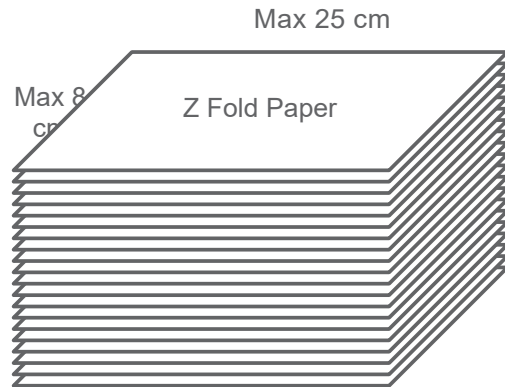

BİLEŞENLER VE MALZEME

+ 0902-200 adet kağıt kapasitesi Paslanmaz Çelik 304 satine kaplama

+ 0902A-200 adet kağıt kapasitesi Paslanmaz Çelik 430 satine kaplama

+ 0902P-200 adet kağıt kapasitesi Paslanmaz Çelik 304 parlak yüzey