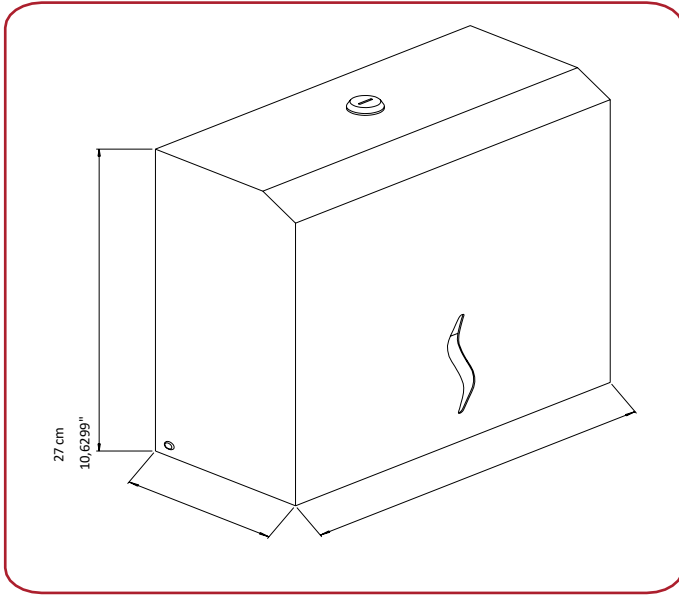

0904

- + 0902PA-200 adet kağıt kapasitesi Paslanmaz Çelik 430 parlak yüzey
- + 0902W-200 adet kağıt kapasitesi Çelik, beyaz toz boyalı
- + 0902B-200 adet kağıt kapasiteli Çelik, siyah toz boyalı
- + 0903-300 adet kağıt kapasitesi Paslanmaz Çelik 304 satine kaplama
- + 0903A-300 adet kağıt kapasitesi Paslanmaz Çelik 430 satine kaplama
- + 0903P-300 adet kağıt kapasitesi Paslanmaz Çelik 304 parlak yüzey
- + 0903PA-300 adet kağıt kapasitesi Paslanmaz Çelik 430 parlak yüzey
- + 0903W-300 adet kağıt kapasitesi Çelik, beyaz toz boyalı
- + 0903B-300 adet kağıt kapasitesi Çelik, siyah toz boyalı
- + 0904-400 adet kağıt kapasitesi Paslanmaz Çelik 304 satine kaplama
- + 0904A-400 adet kağıt kapasitesi Paslanmaz Çelik 430 satine kaplama
- + 0904P-400 adet kağıt kapasitesi Paslanmaz Çelik 304 parlak yüzey
- + 0904PA-400 adet kağıt kapasitesi Paslanmaz Çelik 430 parlak yüzey
- + 0904W-400 adet kağıt kapasitesi Çelik, beyaz toz boyalı
- + 0904B-400 adet kağıt kapasiteli Çelik, siyah toz boyalı

KURULUM

- + Önce dağıtıcının nereye yerleştirileceğini ölçün, üç delik işaretleyin ve duvara delin.
- + Sağlanan dübelleri takın ve dağıtıcı için hafif bir boşluk bırakarak üstteki iki vidayı sıkın üzerine yuva yapmak için.