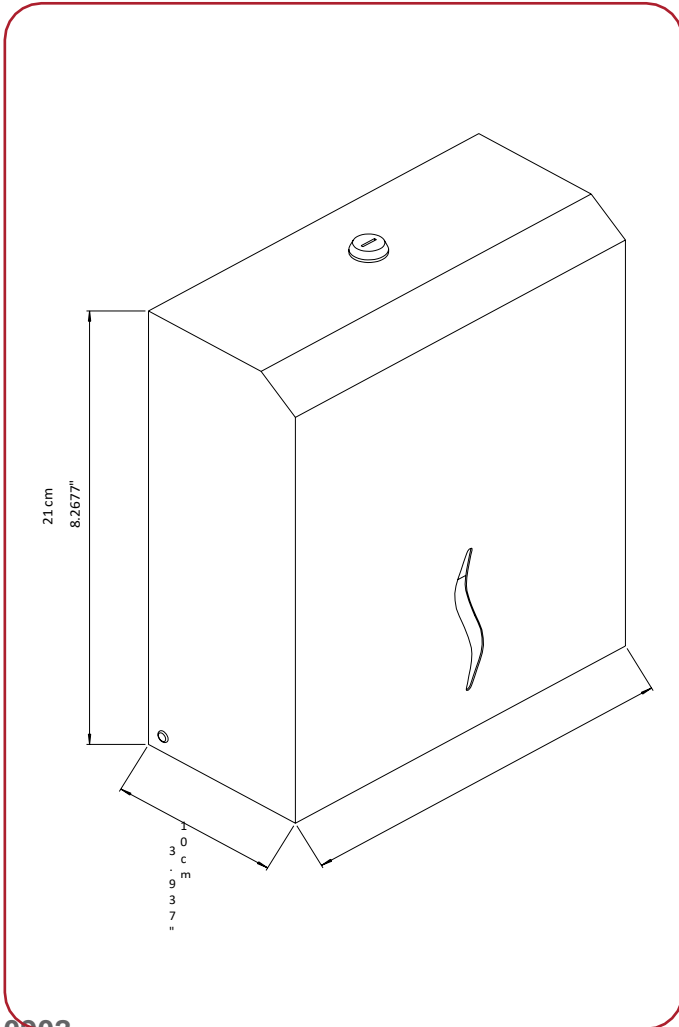

KGD

0902 / 0903 / 0904

Z Fold Paper Dispenser

0902

0902W

0902B

0902

GENEL AÇIKLAMA

+ Z Katlamalı tuvalet kağıdı dispenseri 304 S.S ve 430 S.S. 0.60 & 0.70 mm kalınlığında paslanmaz çelikten imal edilmiştir.

+ Dört tip kaplama seçeneği mevcuttur (beyaz, siyah parlak ve saten)

+ Ortak alanlar için kullanışlıdır.

+ Üç adet 4 mm çelik vida (kutuda mevcuttur) ile 8 mm plastik tapaları (ayrıca birlikte verilir) ile monte edilir.

**BİLEŞENLER VE MALZEME**

+ 0902-200 adet kağıt kapasitesi Paslanmaz Çelik 304 satine kaplama

KURULUM

- + Önce dağıtıcının nereye yerleştirileceğini ölçün, üç delik işaretleyin ve duvara delin.
- + Sağlanan dübelleri takın ve dağıtıcı için hafif bir boşluk bırakarak üstteki iki vidayı sıkın üzerine yuva yapmak için.