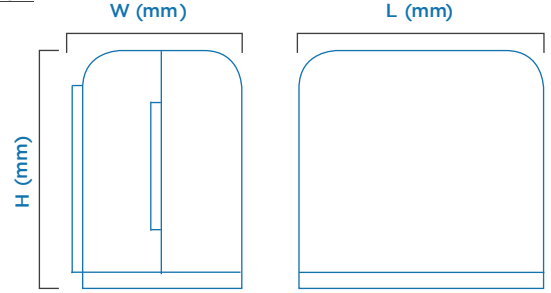

PRESTİJ SERİSİ

KATLAMALI HAVLU DİSPENSERLERİ

Ürün Ebatları

Büyük : 327 (L) x 151 (W) x 440 (H)

Küçük : 327 (L) x 151 (W) x 283 (H)

Mini : 270 (L) x 147 (W) x 163 (H)

Tip	Büyük	Küçük	Mini
Ürün Kodu	913020	913022	913050
Barkod	8697461912465	8697461912458	8697461915084
Renk	Beyaz		
Plastik Malzeme	ABS		
Montaj Tipi		Duvara montaj	
Paket ölçüleri* (mm)	330 (l) x 154 (w) x 446 (h)	330 (l) x 154 (w) x 289 (h)	273 (l) x 150 (w) x 170 (h)
Brüt Ağırlık (kg)	2,70	2,00	1,20
Net Ağırlık (kg)	2,45	1,78	
Koli İçi Miktar (ad.)		1	

*Ölçüler: l: Boy, w: En, h: Yükseklik

ALWAYS CLEAN.
ALWAYS FRESH.

Netpak Elektronik Plastik Kozmetik Sanayi ve Ticaret Limited Şirketi
Atatürk Organize Sanayi Bölgesi Mahallesi 10044 Sokak No: 12 35620 Çiğli / İzmir
t. +90 232 461 41 17 / +90 216 593 14 20 / f. +90 232 461 52 73
carpex.com.tr